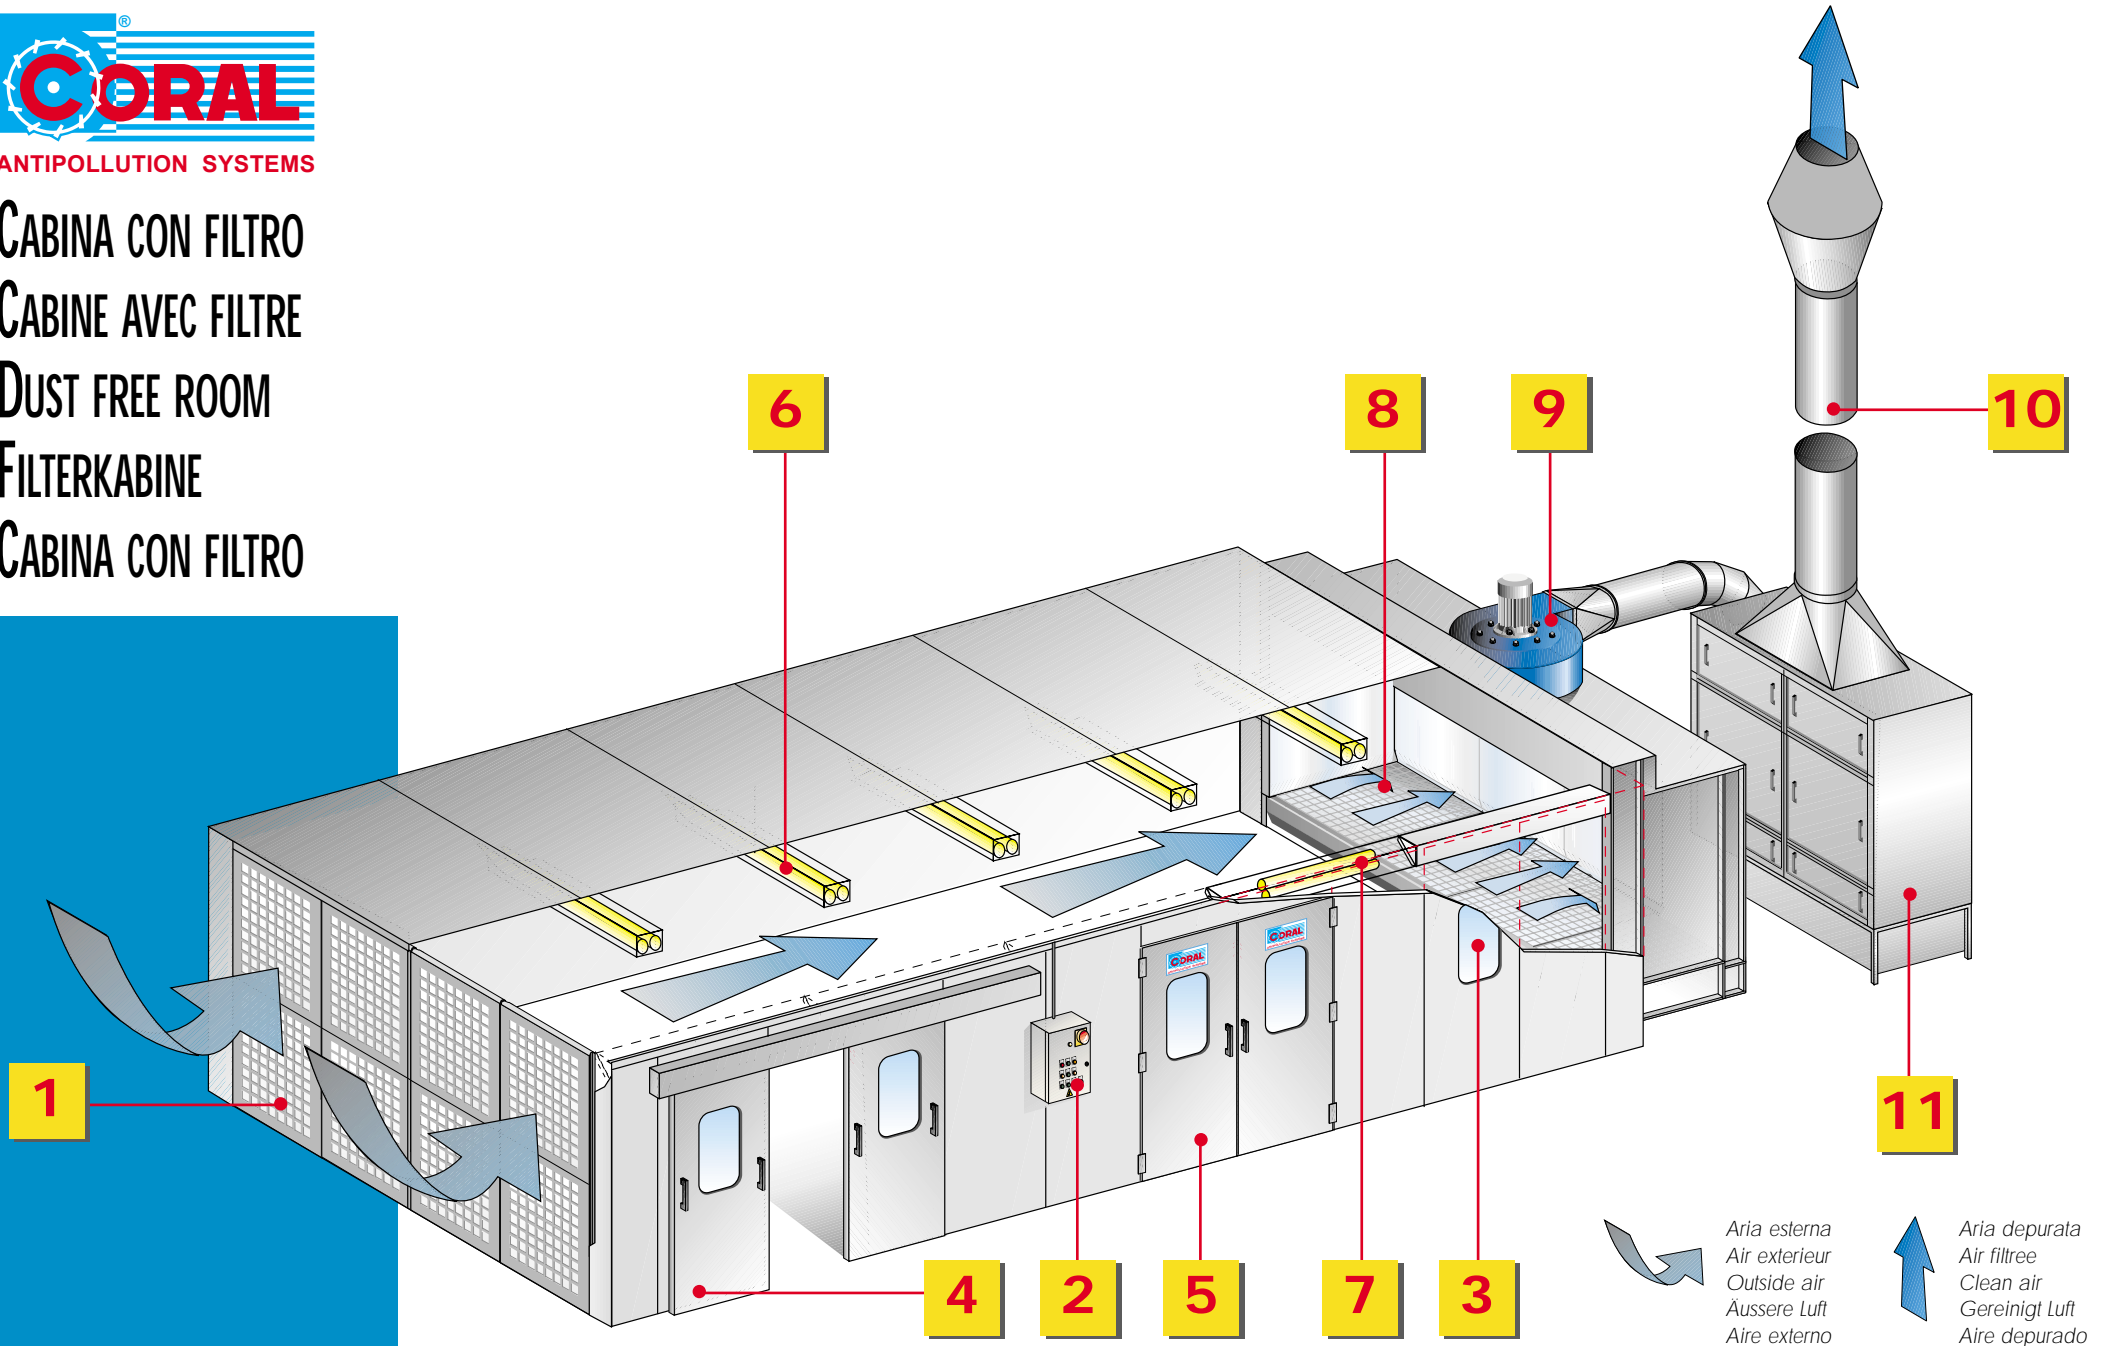

ANTIPOLLUTION SYSTEMS

CABINA CON FILTRO
CABINE AVEC FILTRE
DUST FREE ROOM
FILTERKABINE
CABINA CON FILTRO

CABINA CON FILTRO
CABINE AVEC FILTRE
DUST FREE ROOM
FILTERKABINE
CABINA CON FILTRO

1 Parete filtrante
Paroi filtrante
Filtering wall
Filterwand
Pared filtrante

2 Quadro di controllo.
Panneau de contrôle
Control board
Kontrollschrank
Cuadro de control

3 Oblo
Hublot
Porthole
Schaufenster
Portillo

4 (OPTIONALS)
Porta scorrevole
Porte coulissante
Sliding doors
Schiebetür
Puerta de corredera